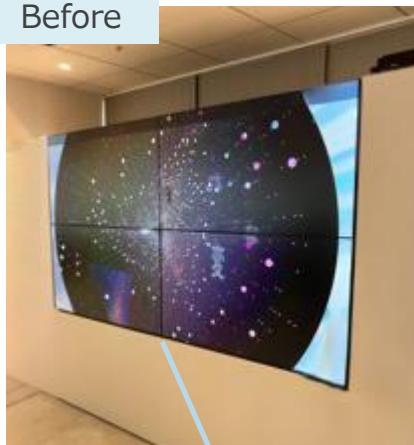

導入効果／お客様の声

- 液晶モニタよりも明るく綺麗に映像が見えるようになりました。
- ベゼルレスのため画像に切れ目が無く、表示出来るようになりました。（液晶マルチモニタの場合、モニタ間のベゼルで十字に切れ目が出来てしまっていました。）
- トラブルや設定変更の際に迅速に対応して頂けました。

（共通業務統括部 ディレクター 佐治 裕之様）

（共通業務統括部 GA&ファシリティグループ プロフェッショナル 古山 淳様）

(共通業務統括部 GA&ファシリティグループ
プロフェッショナル 古山 淳様)

(共通業務統括部
ディレクター 佐治 裕之様)

導入効果 詳細

保守体制の強化と明るい映像表現

導入後は、保守対応が迅速に行える体制により安心して運用できています。また、各種社内イベントなどの際にもLEDビジョンによる明るく美しい映像表現で視認性が大幅に向上したと高く評価されています。さらに、従来の液晶4面マルチモニタでは目立っていたベゼルによる「十字の分割線」がなくなり、シームレスな大画面表示が出来たことで、コンテンツの没入感が強化され、利用者からも「見やすくなった」と好評を得ています。

Before

モニタ枠のベゼルによる、「十字の分割線」が目立っていた

After

シームレスな大画面表示
LEDビジョンによる明るく美しい映像表現で視認性向上