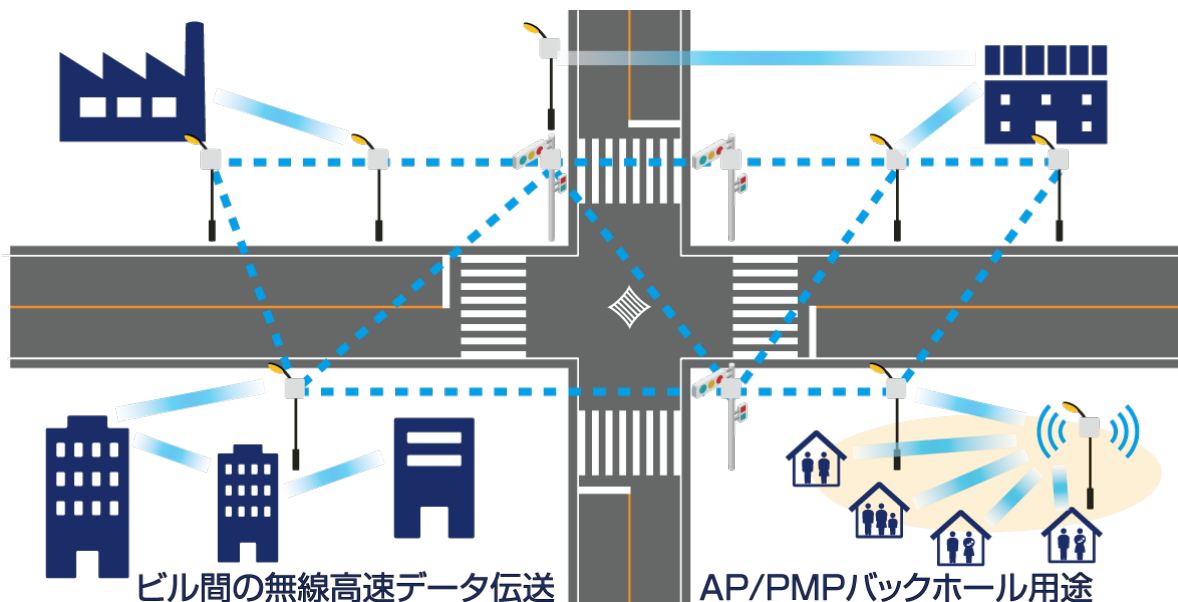

干渉の少ない60GHz帯の高速無線帯域で、PTP/PMP/メッシュのネットワーク構築

- 免許不要で60GHz帯利用高速データ伝送
- 最高速度：40Gbps
通信距離：数百メートル（理論値）
チャンネル数：4
指向性：40° /25°
- 短距離での有線ネットワーク置き換え
- Facebook Terragraph技術採用
-TDD（時分割多重）/TDMA（時分割多元接続）
-mesh
-Network Analyzer
- IEEE 802.11ay採用
CPE 16台接続可能
メッシュサポート
チャンネルボンディング可能

	Distribution Node	High Gain - Client Node	Mid Gain - Client Node
Range (meter)	Up to 260	1000 (Rain) to 4500 (Clear Air)*	Up to 360
No. of Channels	1 to 5	1 to 5	1 to 5
EIRP(dBm)	Beamforming, 40 dBm	Limited Beamforming, 62 dBm	Beamforming, 40 dBm
Supported Modes	Single sector AP, SM, PTP	PTP, SM	SM, PTP
Link Availability	99.99	99.99	99.99
IP Rating	IP67	IP67	IP67
PHY Rate (Mbps)	2x3080	2x3080	(Limited only by the Gigabit Ethernet Interface)
Client to AP ratio	16	n/a	n/a
Antenna Coverage (degree)	+/-40 (azimuth) +/-25 (elevation)	<1deg pencil beam +/-4 (azimuth) +/-2.5 (elevation)	+/-10 (azimuth) +/-6(elevation)
Ethernet Interfaces	1 x 5 Gbe + PoE in 1 x 1 Gbe + PoE out 1 x SFP+	1 x 5 Gbe + PoE in 1 x 1 Gbe + PoE out 1 x SFP+	1 x 1 Gbe + PoE in