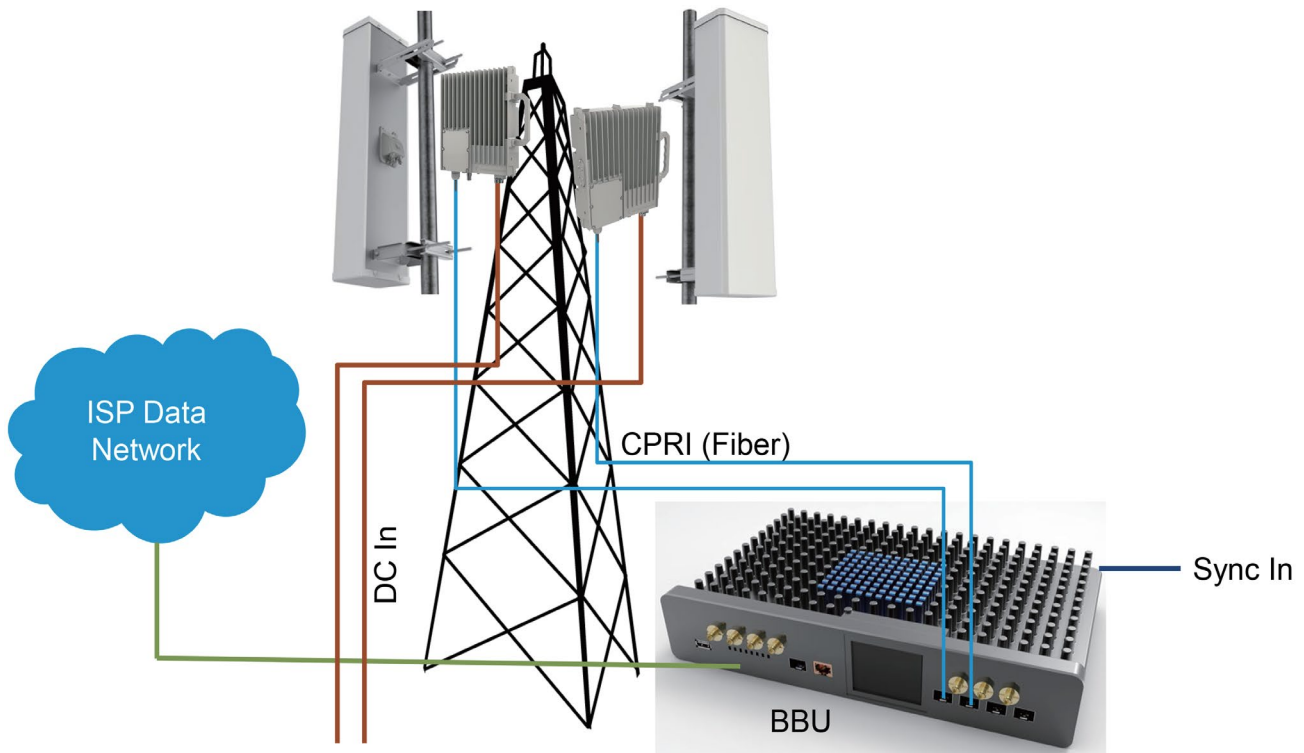

コンパクトで設置が簡単なプライベートLTEシステム

ベースバンドユニット (BBU) とリモートラジオヘッド (RRH) の組み合わせで、自営の基地局を設置。通信キャリアに頼らず、独立した安全なLTEネットワークが構築できます。

Sierra 800 BBU

- 8TX, 8RX
- Integrated EPC
- Built-in GPS
- 19" Rack Mount

2 GHz Palisade 220 RRH

- LTE Bands 38, 40, 41 (2.3–2.7 GHz)
- 2TX, 2RX
 - 2W per Port
 - IP66/IP67
 - 16 dBi Antenna
 - Mount RRH on Antenna

2 GHz Tyndall 101 SM

- LTE Bands 38, 40, 41 (2.3–2.7 GHz)
- CAT4
- 26 dBm Power
- 14 dBi Integrated Antenna
- IP55
- Canopy PoE